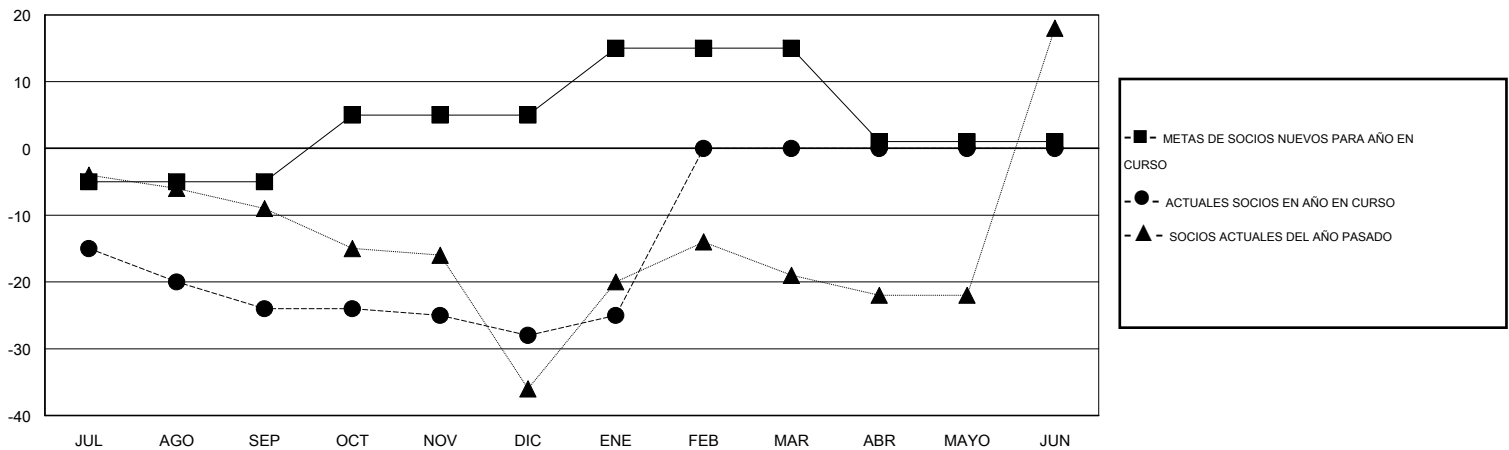

# MONTHLY MEMBERSHIP PROGRESS REPORT

District T 2

Results as of: 1/31/2016

GMT: Pedro Marrello

UBICACIÓN CHILE

GMT DE AE 3

Clubes					socios				
RESULTADOS DE 2015-2016					RESULTADOS DE 2015-2016				
TRIMESTRE	META DE CLUBES NUEVOS	NUEVOS CLUBES	CLUBES DADOS DE BAJA	GANANCIA/PÉRDIDA NETA	TRIMESTRE	META DE SOCIOS NUEVOS	SOCIOS FUNDADORES Y SOCIOS AÑADIDOS	SOCIOS DADOS DE BAJA	GANANCIA/PÉRDIDA NETA
JUL/AGO/SEP	0	0	0	0	JUL/AGO/SEP	-5	10	34	-24
OCT/NOV/DIC	1	0	0	0	OCT/NOV/DIC	10	16	20	-4
ENE/FEB/MAR	0	0	0	0	ENE/FEB/MAR	10	7	4	3
ABR/MAYO/JUN	0	0	0	0	ABR/MAYO/JUN	-14	0	0	0

METAS Y CIFRA ACUMULATIVA DE CLUBES NUEVOS

METAS Y CIFRA ACUMULATIVA DE SOCIOS

CLUBES DADOS DE BAJA: 0	12 CLUBS OF 47 AÑADIERON 1 O MÁS SOCIOS NUEVOS	<u>DISTRIBUCIÓN POR SEXO</u>
		MASCULINO 390 (61.81%)
		FEMENINO 241 (38.19%)
<u>SOCIOS DADOS DE BAJA</u>	<a href="#">CLIC AQUÍ PARA DATOS DE SALUD DE CLUB</a>	SOCIOS EN UNIDAD FAMILIAR 0
FALLECIDOS 5		CABEZA DE FAMILIA 0
CLUB CANCELADO 0		NO ES CABEZA DE FAMILIA 0
OTRO 53		
TOTAL 58		