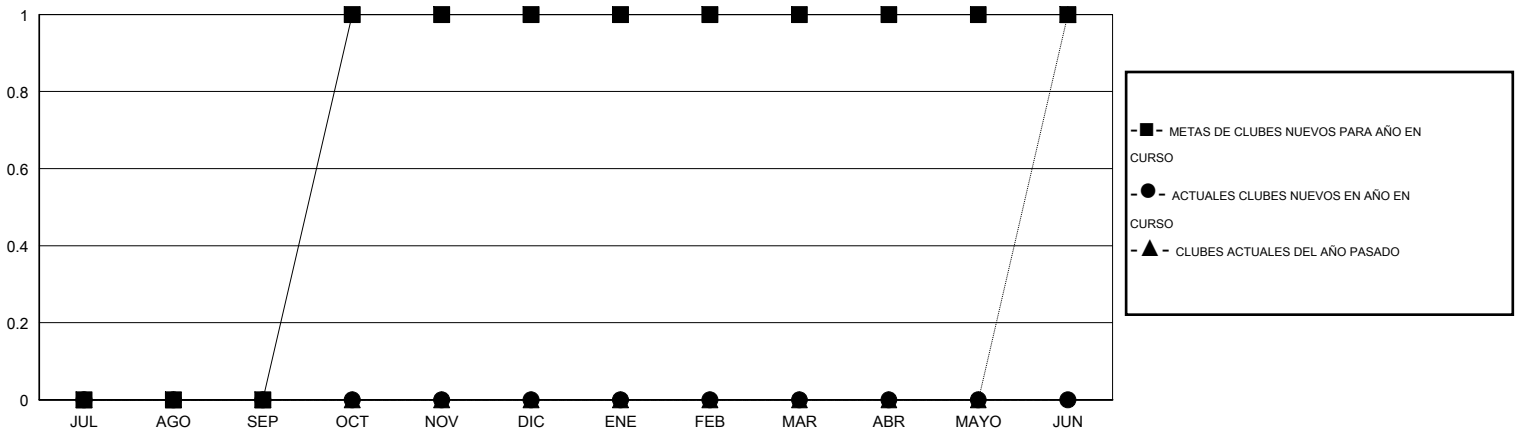

# MONTHLY MEMBERSHIP PROGRESS REPORT

District T 2

Results as of: 1/31/2016

GMT: Pedro Marrello

UBICACIÓN CHILE

GMT DE AE 3

Clubes					socios				
RESULTADOS DE 2015-2016					RESULTADOS DE 2015-2016				
TRIMESTRE	META DE CLUBES NUEVOS	NUEVOS CLUBES	CLUBES DADOS DE BAJA	GANANCIA/PÉRDIDA NETA	TRIMESTRE	META DE SOCIOS NUEVOS	SOCIOS FUNDADORES Y SOCIOS AÑADIDOS	SOCIOS DADOS DE BAJA	GANANCIA/PÉRDIDA NETA
JUL/AGO/SEP	0	0	0	0	JUL/AGO/SEP	-5	10	34	-24
OCT/NOV/DIC	1	0	0	0	OCT/NOV/DIC	10	16	20	-4
ENE/FEB/MAR	0	0	0	0	ENE/FEB/MAR	10	7	4	3
ABR/MAYO/JUN	0	0	0	0	ABR/MAYO/JUN	-14	0	0	0

METAS Y CIFRA ACUMULATIVA DE CLUBES NUEVOS

METAS Y CIFRA ACUMULATIVA DE SOCIOS

CLUBES DADOS DE BAJA: 0	12 CLUBS OF 47 AÑADIERON 1 O MÁS SOCIOS NUEVOS	<u>DISTRIBUCIÓN POR SEXO</u>
		MASCULINO 390 (61.81%)
		FEMENINO 241 (38.19%)
<u>SOCIOS DADOS DE BAJA</u>	<a href="#">CLIC AQUÍ PARA DATOS DE SALUD DE CLUB</a>	SOCIOS EN UNIDAD FAMILIAR 0
FALLECIDOS 5		CABEZA DE FAMILIA 0
CLUB CANCELADO 0		NO ES CABEZA DE FAMILIA 0
OTRO 53		
TOTAL 58		